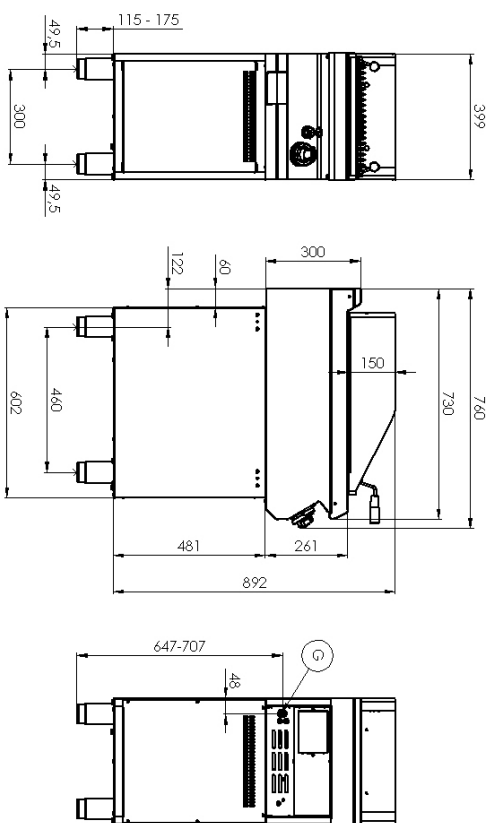

Technický list

Technický výkres

Lávový gril plynový s podstavbou

Model	Sap kód	00019426
GL 740 G	Skupina artiklů	Grily a grilovací plotny